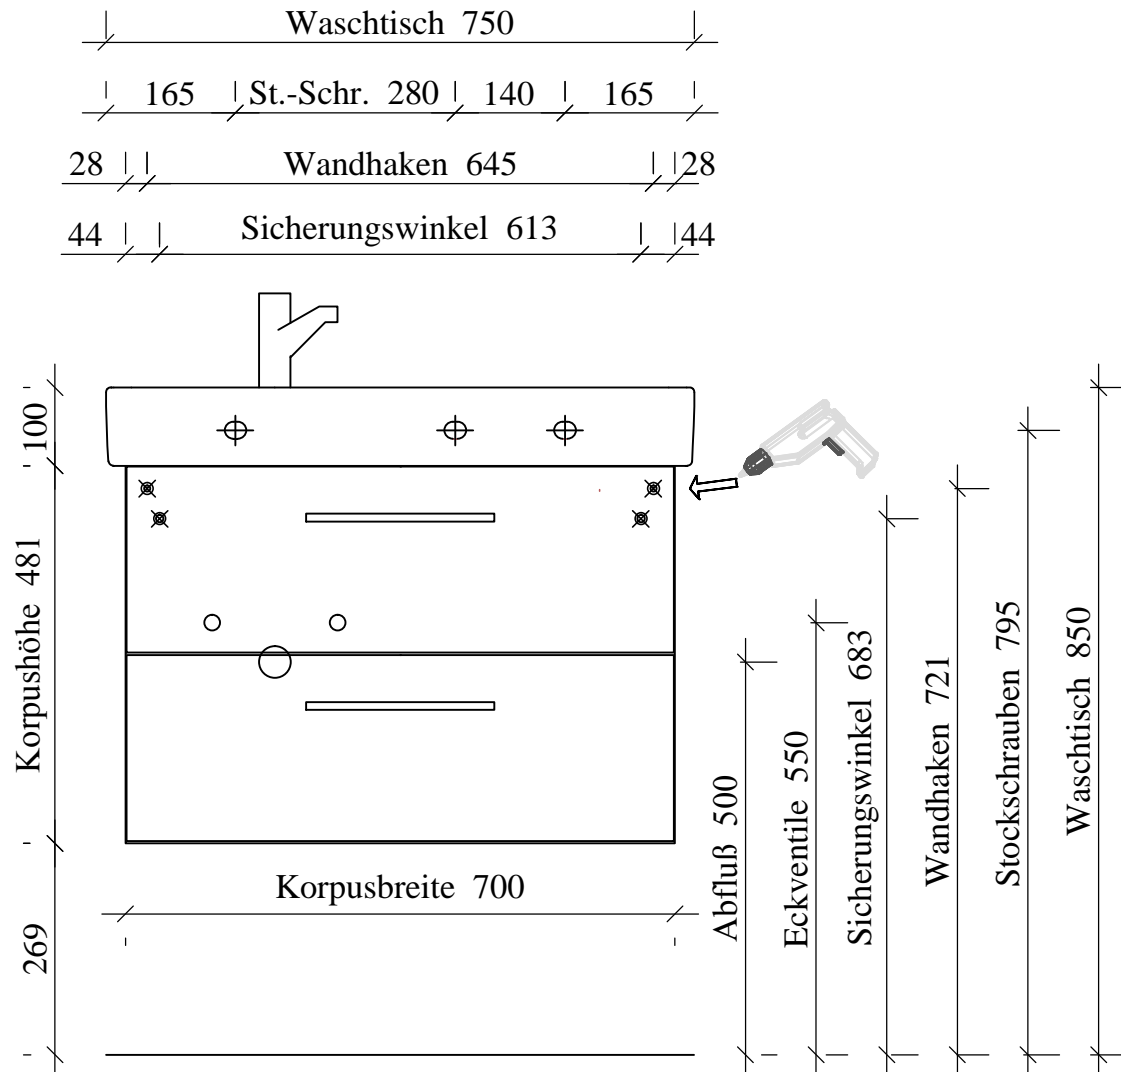

413

413-WU2L-K101

Bohrlochhöhen für Schraubhaken, Anschlussmaße und Abflusshöhen
drilling point for screw hooks, dimensions for mounting and drain

 Der Elektroanschluss ist nur vom Fachmann nach DIN EN 60364 durchzuführen!

 **VORSICHT** Diese Hinweise dienen der Vermeidung von Sach- und Personenschäden. Bei Missachtung und daraus entstandenen Schäden übernehmen wir keine Haftung.

- Die Montage muß durch fachkundiges Personal erfolgen.
- Beachten Sie die beiliegenden Montageanleitungen.
- Montieren Sie bei Waschtischunterschrank die beiliegenden Zusatzsicherungswinkel.